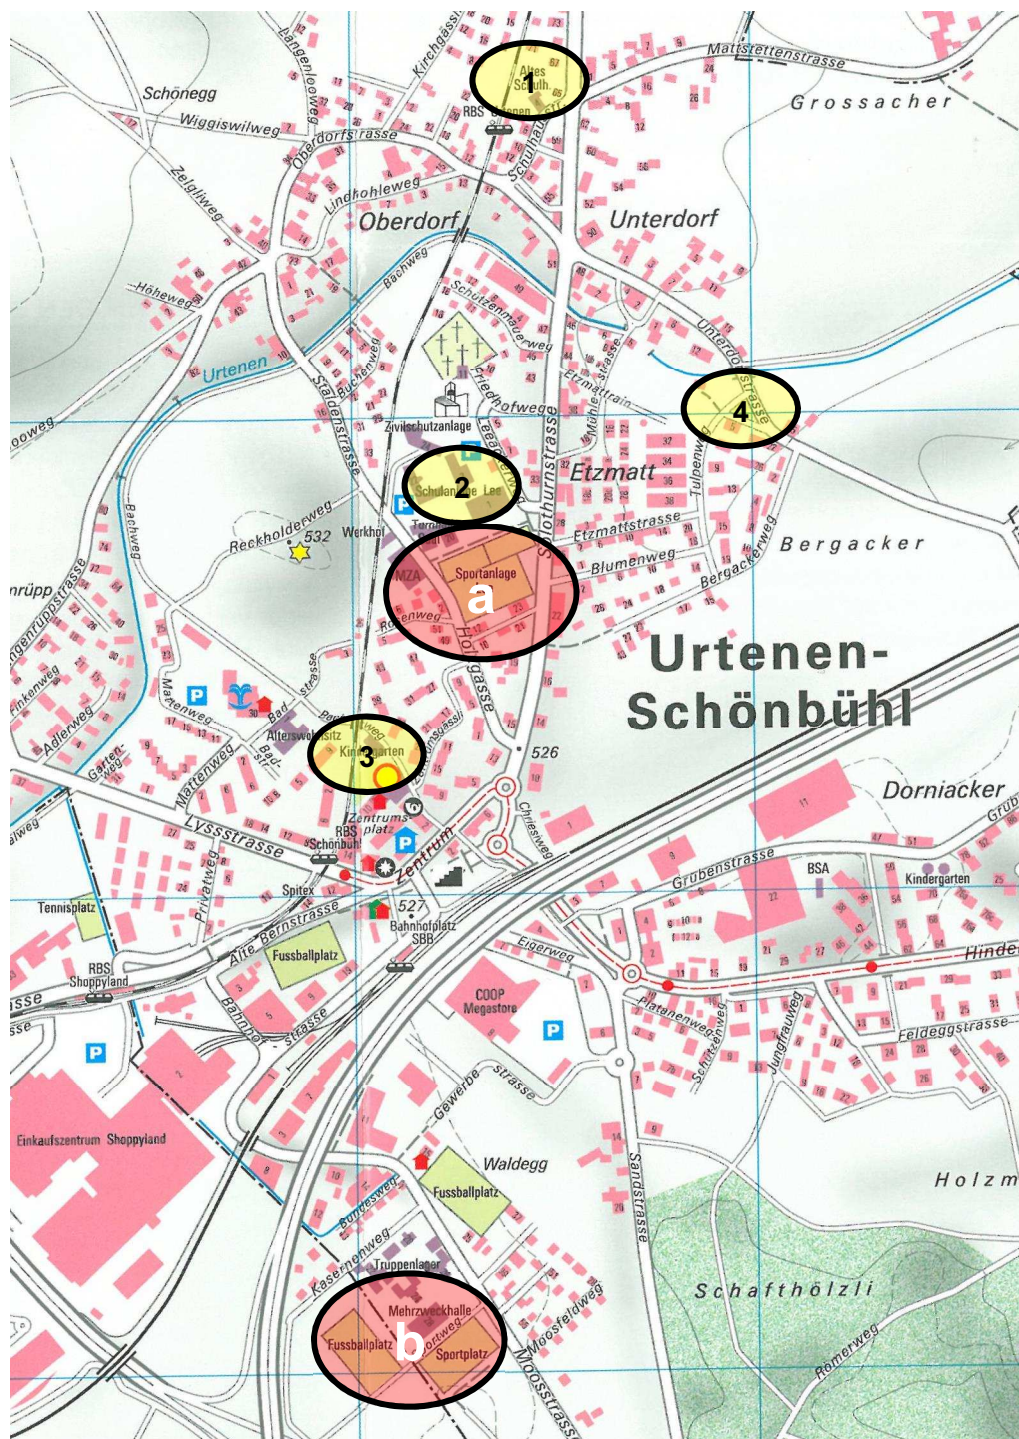

Öffentliche Sport- und Spielplätze

Sportanlagen

- Schulanlage Lee (a)
- Im Moos (b)

Öffentliche Spielplätze

- Altes Schulhaus Urtenen (1)
- Schulanlage Lee (2)
- Kindergarten Zentrum (3)
- Im Unterdorf (4)