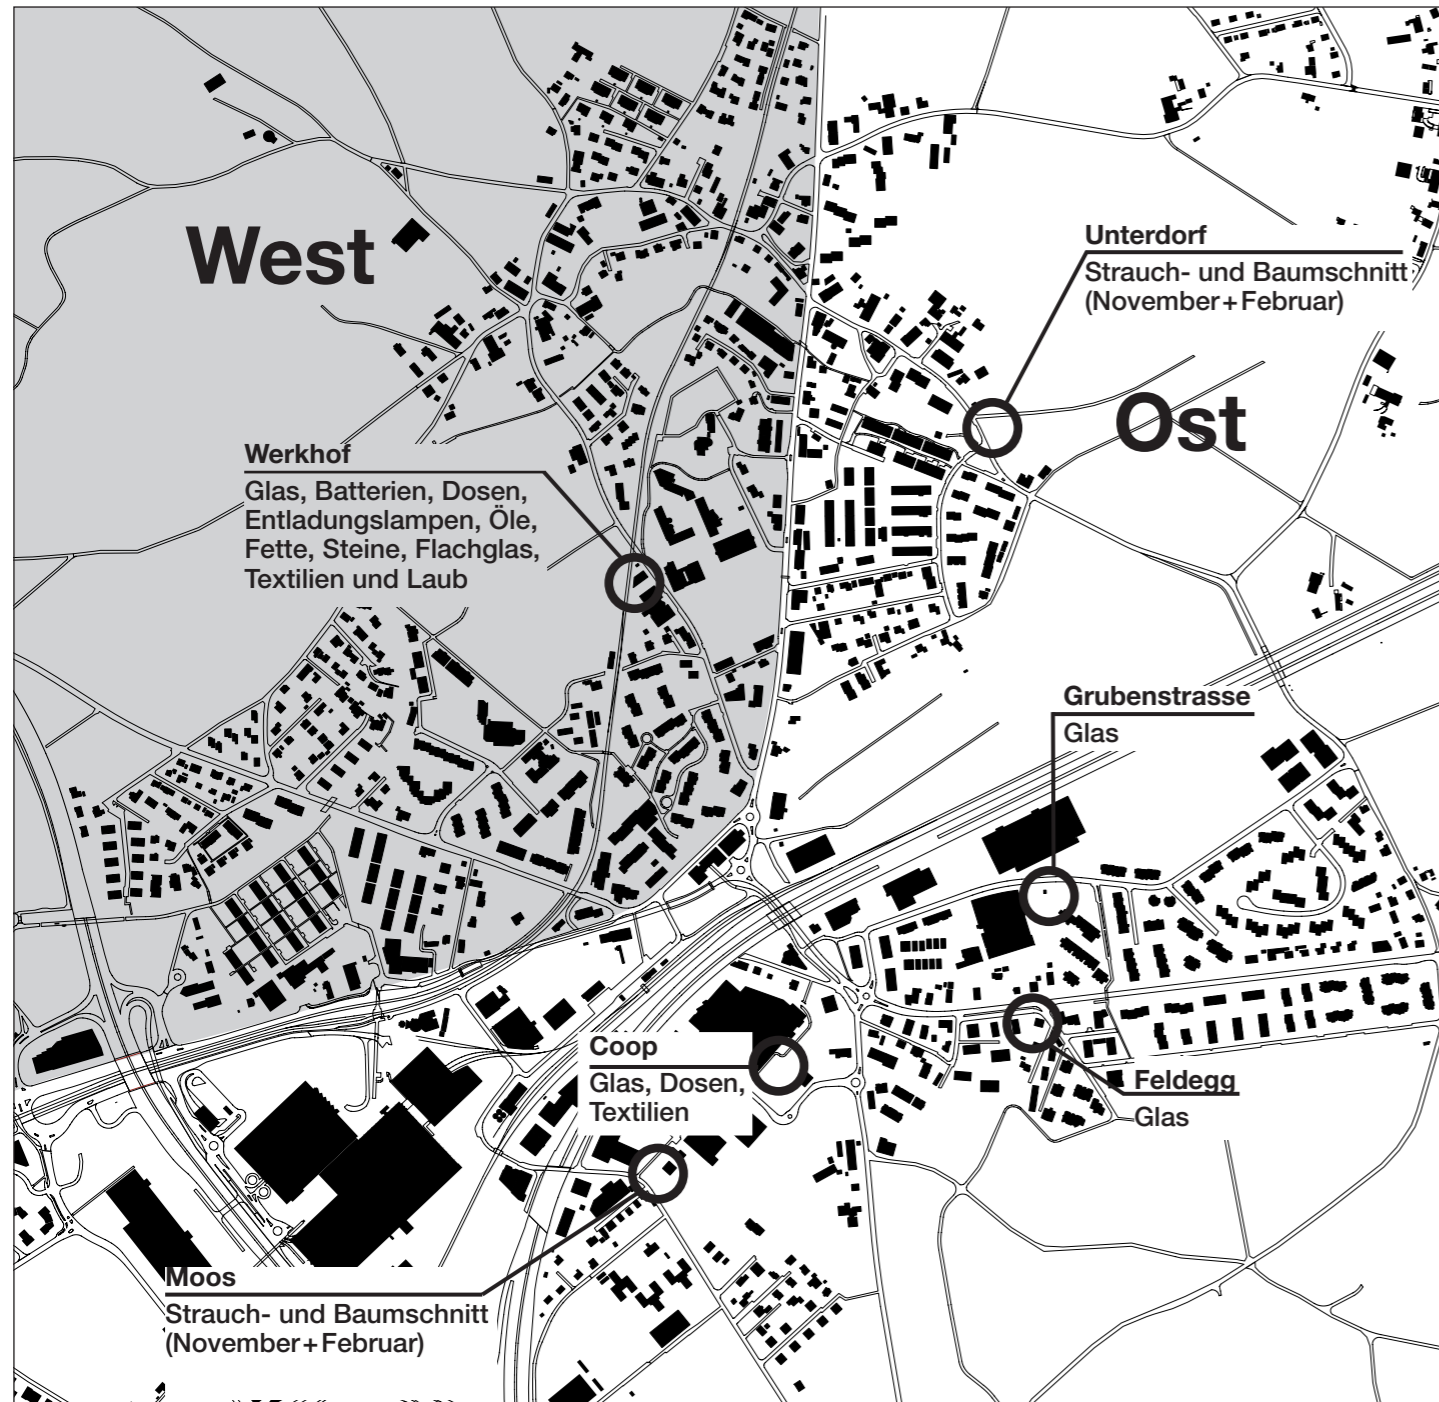

# Übersicht der Spezialsammelstellen und Papierabfuhrkreise

GEMEINDE  
urteneschönbühl

## Abfallmerkblatt

«brings» die regionale Abfallsammelstelle Bielstrasse 40, 3053 Münchenbuchsee

BürgerInnen und Gewerbebetriebe können gegen Barbezahlung an der «brings!» ihre Entsorgungsprobleme auf eine saubere, sichere und freundliche Art lösen.