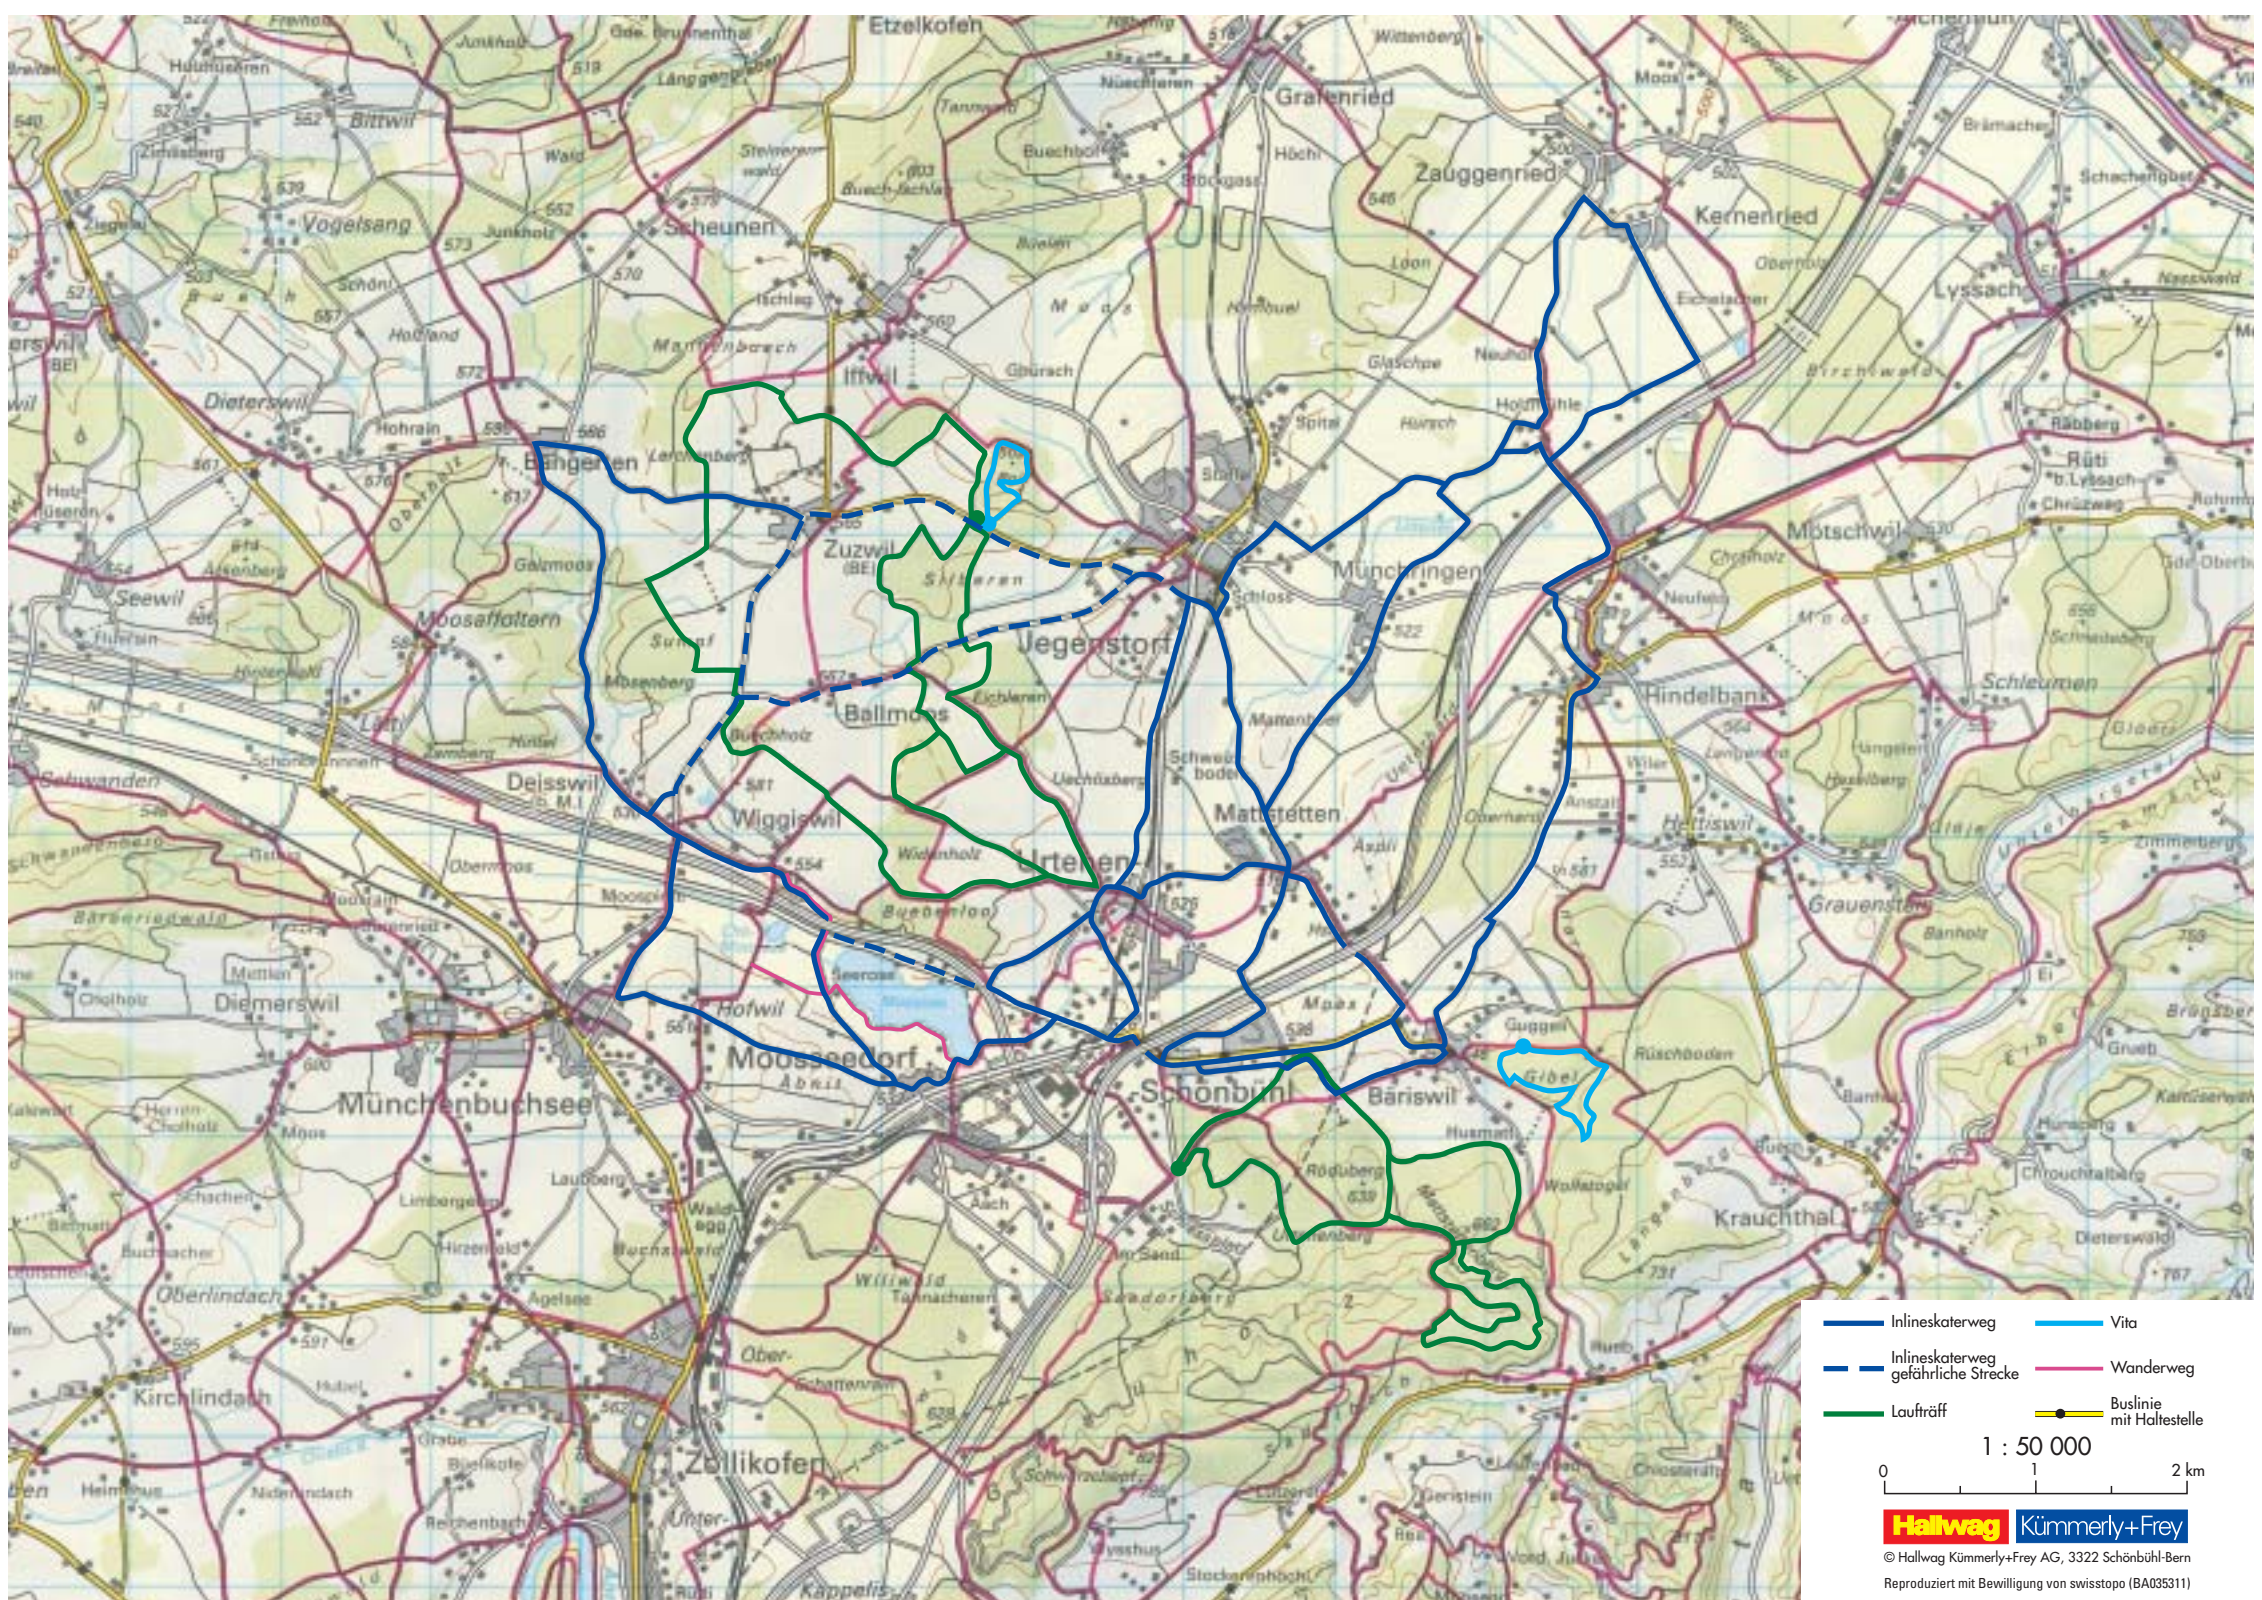

- Inlineskaterweg
- Vita
- Inlineskaterweg gefährliche Strecke
- Wanderweg
- Laufträff
- Buslinie mit Haltestelle

1 : 50 000

0 1 2 km

Hallwag Kümmerly+Frey

© Hallwag Kümmerly+Frey AG, 3322 Schönühl-Bern
Reproduziert mit Bewilligung von swisstopo (BA035311)